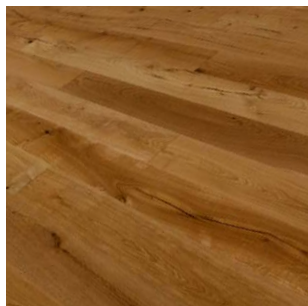

Oak Living
biely oxidatívny olej, kartáč

SKLADOM

Skladom u distribútora v ČR alebo rýchle dodanie od európskeho výrobcu vrátane zodných líšt

VYSOKÁ DÁNSKA KVALITA

Starostlivý výber surovín a špičkové remeslo uspokojí i náročných zákazníkov

VHODNÉ PRE PODLAHOVÉ VYKUROVANIE

Všetky podlahy v kolekcií sú vhodné pre podlahové vykurovanie

SCHODOVÉ HRANY PRE KAŽDÚ PODLAHU

Dodanie do 4 týždňov schodové hrany vyrobené priamo z podlahových lamiel pre Vaše perfektné schody

KVALITNÝ ZÁMOK

Kvalitnú a jednoduchú montáž garantuje osvedčený zámok Välinge G5